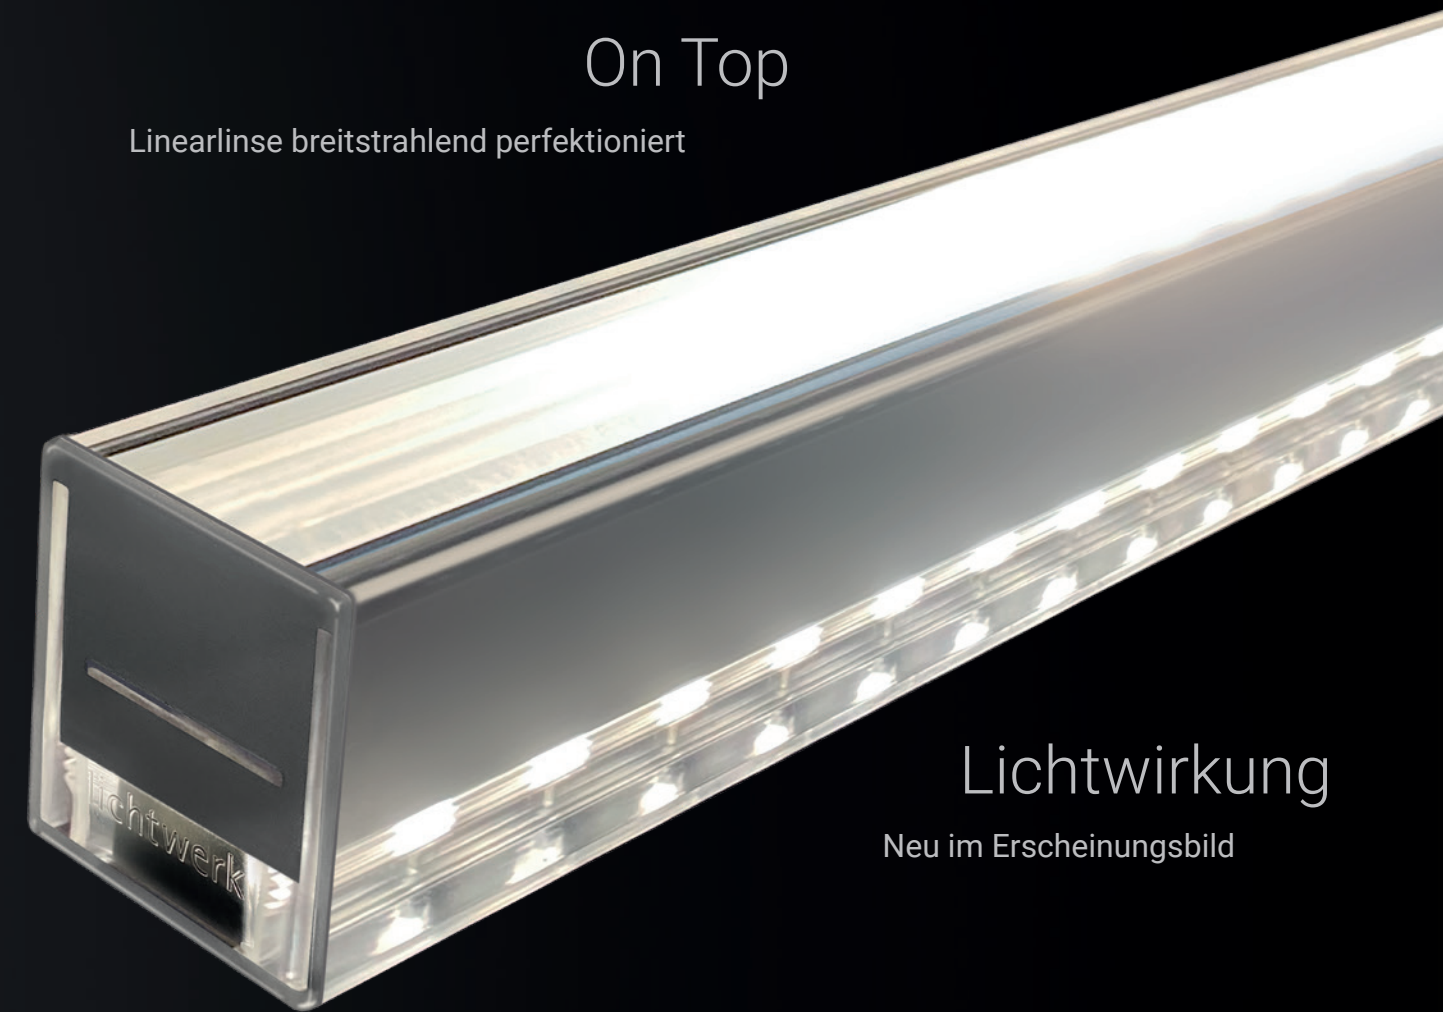

Einmalig &
außergewöhnlich

Acrylglas umschließt Aluminium

Licht für Office und
Kommunikation

Steigert Motivation und Attraktivität

LICHT
charismatisch

On Top

Linearlinse breitstrahlend perfektioniert

Lichtwirkung

Neu im Erscheinungsbild

DESIGN
minimalistisch

Maßstab 1:1

Licht schafft Charisma

inspired by light

in vier Leuchtenlängen

www.lichtwerk.de

by klir
lichtwerk