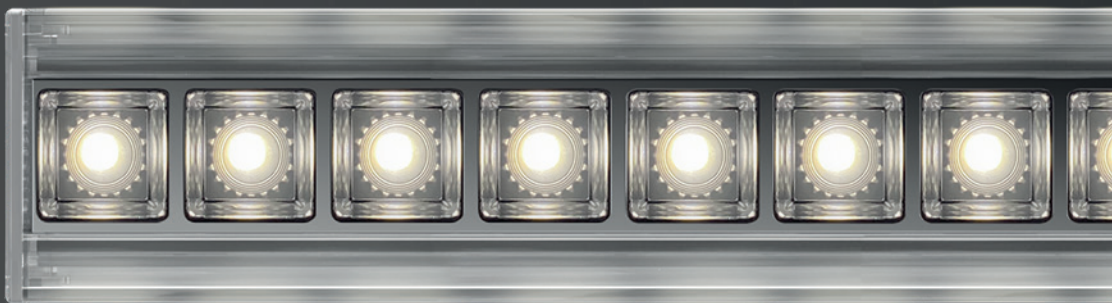

Einmalig &
außergewöhnlich

Acrylglas umschließt Aluminium

Licht für Office und
Kommunikation

Steigert Motivation und Attraktivität

LICHT
charismatisch

On Top

Linearlinse breitstrahlend perfektioniert

Lichtwirkung

Neu im Erscheinungsbild

DESIGN
minimalistisch

Maßstab 1:1

Licht schafft Charisma

inspired by light

in vier Leuchtenlängen

www.lichtwerk.de

by klir
lichtwerk