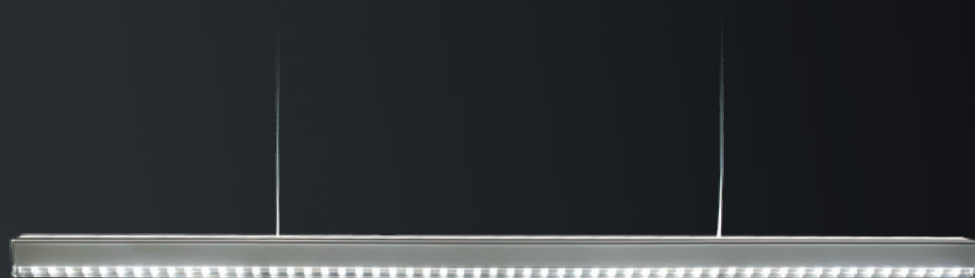

Einmalig &
außergewöhnlich

Acrylglas umschließt Aluminium

Licht für Office und
Kommunikation

Steigert Motivation und Attraktivität

LICHT
charismatisch

On Top

Linearlinse breitstrahlend perfektioniert

Lichtwirkung

Neu im Erscheinungsbild

DESIGN
minimalistisch

Maßstab 1:1

Licht schafft Charisma

inspired by light

in vier Leuchtenlängen

www.lichtwerk.de

by klir
lichtwerk