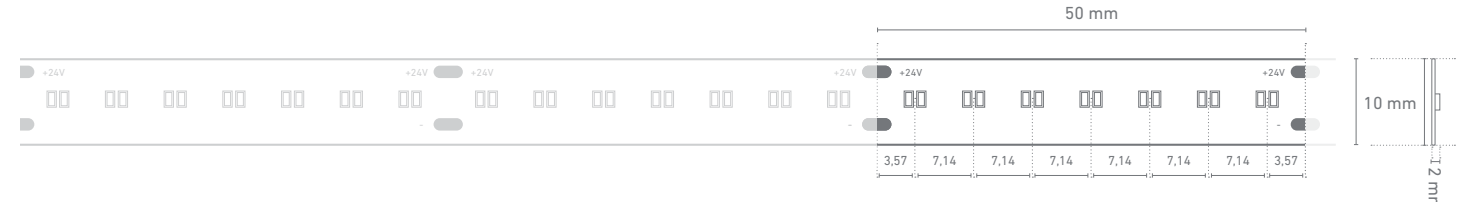

LED STRIP BASIC TUNABLE WHITE

BESCHREIBUNG | DESCRIPTION

- » flexibler, selbstklebender LED-Streifen | flexible, self-adhesive LED strip
- » ideal für Anwendungen im Innenbereich | ideal for indoor applications
- » rückseitig mit hochwertigem 3M-Doppelklebeband zur einfachen Montage | high-quality 3M double-sided adhesive tape on the back for easy mounting
- » teilbar mittels Schere an der Markierung | divisible with scissors at marking
- » großer Farbbereich wählbar | wide white color range selectable
- » ideal zur Realisierung von HCL-Projekten | ideal for the realization of HCL projects

TECHNISCHE DATEN | TECHNICAL DATA

- ☐ Tunable White 2700 K – 6000 K | 625 lm/m @ 2700 K; 760 lm/m @ 6000 K | 144 lm/W
  Artikel-Nr. | item no.: 51541330

24 V DC

9,6 W/m

280 LED/m

typ. CRI Ra > 90

5 m Rolle | reel