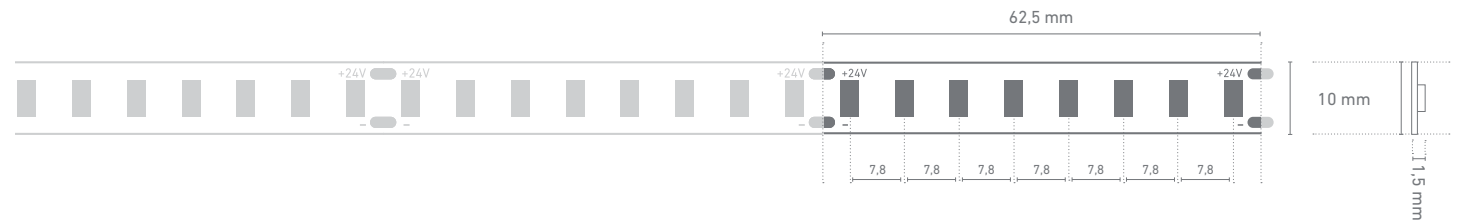

### BESCHREIBUNG | DESCRIPTION

- » flexibler, selbstklebender COB LED-Streifen | flexible, self-adhesive COB LED strip
- » ideal für Anwendungen im Innenbereich | ideal for indoor applications
- » hohe Lichtqualität und naturgetreue Darstellung von Farben durch einen hohen Farbwiedergabeindex typ. CRI Ra > 90 | high quality of light and true-to-life representation of colors due to a high color rendering index typ. CRI Ra > 90
- » geeignet für Anwendungen mit mittlerem Helligkeitsbedarf | suitable for applications with medium brightness requirements
- » rückseitig mit hochwertigem 3M-Doppelklebeband zur einfachen Montage | high-quality 3M double-sided adhesive tape on the back for easy mounting
- » teilbar mittels Schere an der Markierung | divisible with scissors at marking
- » homogener Lichtaustritt ab dem ersten Millimeter | uniform light emission from the first millimeter

### BESCHREIBUNG | DESCRIPTION

- » flexibler, selbstklebender LED-Streifen | flexible, self-adhesive LED strip
- » ideal für Anwendungen im Innenbereich | ideal for indoor applications
- » teilbar mittels Schere an der Markierung | divisible with scissors at marking
- » hohe Lichtqualität und naturgetreue Darstellung von Farben durch einen hohen Farbwiedergabeindex typ. CRI Ra > 90 | high quality of light and true-to-life representation of colors due to a high color rendering index typ. CRI Ra > 90
- » die geringe Breite des Streifens von nur 10 mm ermöglicht die problemlose Montage in handelsüblichen Aluminium-LED-Profilen, welche für eine ausreichende Kühlung sorgen | the narrow width of the strip of only 10 mm allows easy mounting in commercially available aluminum LED profiles, which ensure sufficient cooling
- » rückseitig mit hochwertigem 3M-Doppelklebeband zur einfachen Montage | high-quality 3M double-sided adhesive tape on the back for easy mounting