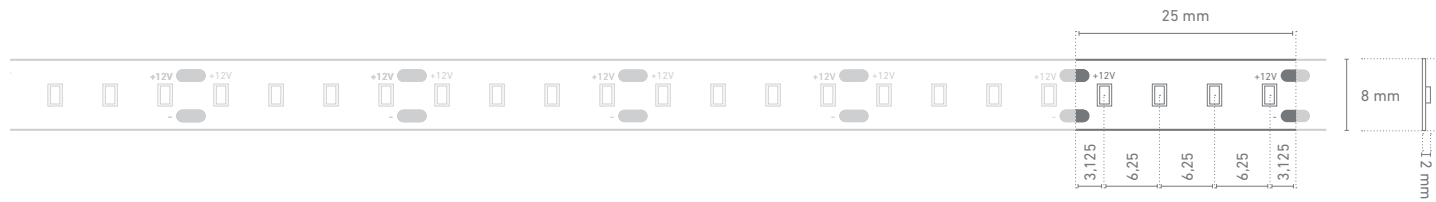

BESCHREIBUNG | DESCRIPTION

- » flexibler, selbstklebender LED-Streifen | flexible, self-adhesive LED strip
- » ideal für Anwendungen im Innenbereich | ideal for indoor applications
- » rückseitig mit hochwertigem 3M-Doppelklebeband zur einfachen Montage | high-quality 3M double-sided adhesive tape on the back for easy mounting
- » teilbar mittels Schere an der Markierung | divisible with scissors at marking

TECHNISCHE DATEN | TECHNICAL DATA

- ☐ typ. 2700 K | 1270 lm/m | 133 lm/W
  Artikel-Nr. | item no.: 51541428
- ☐ typ. 3000 K | 1300 lm/m | 136 lm/W
  Artikel-Nr. | item no.: 51541433
- ☐ typ. 4000 K | 1320 lm/m | 138 lm/W
  Artikel-Nr. | item no.: 51541434

12 V DC

9,6 W/m

160 LED/m

typ. CRI Ra > 80

5 m Rolle | reel