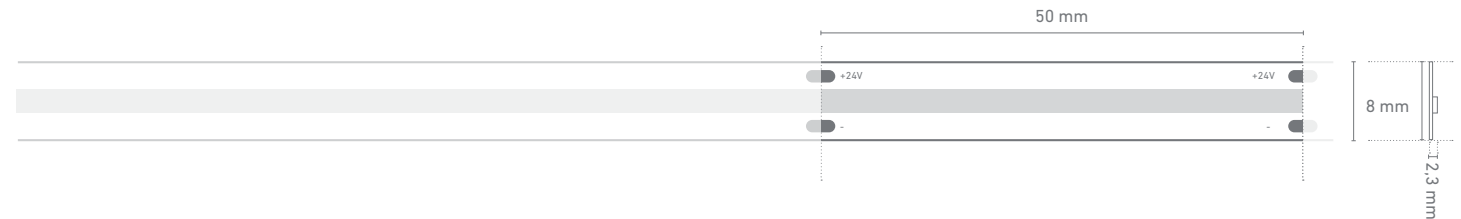

### BESCHREIBUNG | DESCRIPTION

- » flexibler, selbstklebender COB LED-Streifen | flexible, self-adhesive COB LED strip
- » homogener Lichtaustritt ab dem ersten Millimeter | uniform light emission from the first millimeter
- » ideal für Anwendungen im Innenbereich | ideal for indoor applications
- » teilbar mittels Schere an der Markierung | divisible with scissors at marking
- » hohe Lichtqualität und naturgetreue Darstellung von Farben durch einen hohen Farbwiedergabeindex typ. CRI Ra > 90 | high quality of light and true-to-life representation of colors due to a high color rendering index typ. CRI Ra > 90
- » geeignet für Anwendungen mit mittlerem Helligkeitsbedarf | suitable for applications with medium brightness requirements
- » die geringe Breite des Streifens von nur 8 mm ermöglicht die problemlose Montage in handelsüblichen Aluminium-LED-Profilen, welche für eine ausreichende Kühlung sorgen | the narrow width of the strip of only 8 mm allows easy mounting in commercially available aluminum LED profiles, which ensure sufficient cooling
- » rückseitig mit hochwertigem 3M-Doppelklebeband zur einfachen Montage | high-quality 3M double-sided adhesive tape on the back for easy mounting