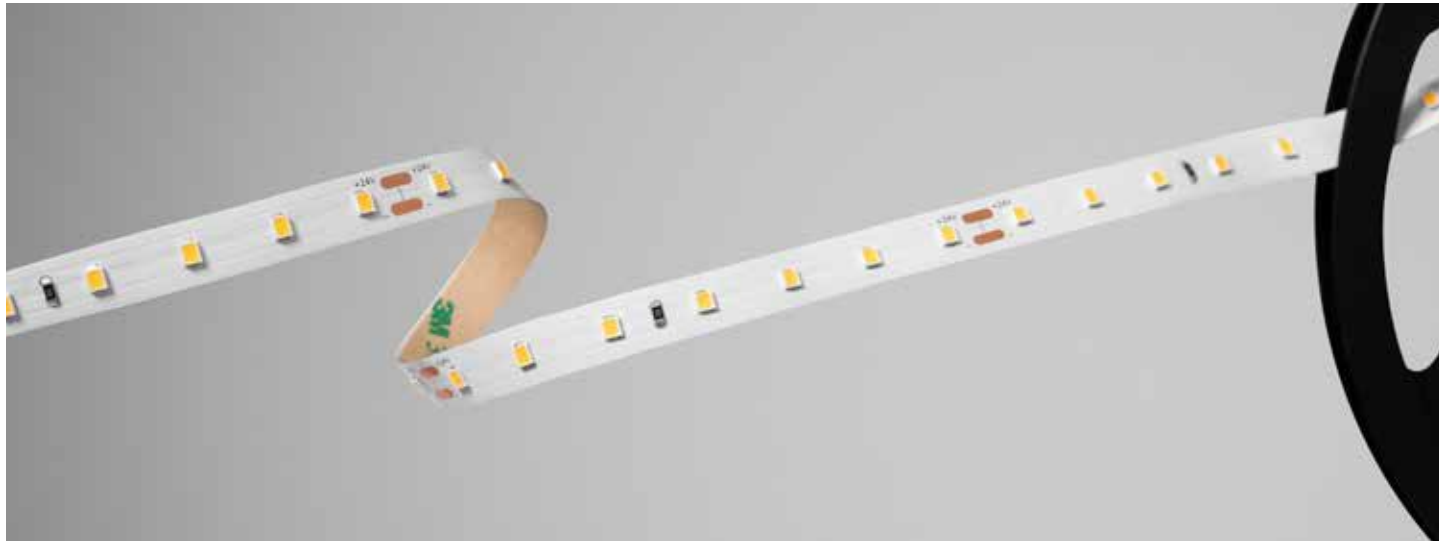

LED STRIP BASIC 80

BESCHREIBUNG | DESCRIPTION

- » flexibler, selbstklebender LED-Streifen | flexible, self-adhesive LED strip
- » ideal für Anwendungen im Innenbereich | ideal for indoor applications
- » rückseitig mit hochwertigem 3M-Doppelklebeband zur einfachen Montage | high-quality 3M double-sided adhesive tape on the back for easy mounting
- » teilbar mittels Schere an der Markierung | divisible with scissors at marking

TECHNISCHE DATEN | TECHNICAL DATA

- ☐ typ. 2700 K | 1.512 lm/m | 105 lm/W
  Artikel-Nr. | item no.: 51541328
- ☐ typ. 3000 K | 1.512 lm/m | 105 lm/W
  Artikel-Nr. | item no.: 51541333
- ☐ typ. 4000 K | 1.590 lm/m | 110 lm/W
  Artikel-Nr. | item no.: 51541334

24 V DC

14,4 W/m

80 LED/m

typ. CRI Ra > 90

5 m Rolle | reel

LED STRIP BASIC 128

BESCHREIBUNG | DESCRIPTION

- » flexibler, selbstklebender LED-Streifen | flexible, self-adhesive LED strip
- » ideal für Anwendungen im Innenbereich | ideal for indoor applications
- » teilbar mittels Schere an der Markierung | divisible with scissors at marking
- » hohe Lichtqualität und naturgetreue Darstellung von Farben durch einen hohen Farbwiedergabeindex typ. CRI Ra > 90 | high quality of light and true-to-life representation of colors due to a high color rendering index typ. CRI Ra > 90
- » die geringe Breite des Streifens von nur 10 mm ermöglicht die problemlose Montage in handelsüblichen Aluminium-LED-Profilen, welche für eine ausreichende Kühlung sorgen | the narrow width of the strip of only 10 mm allows easy mounting in commercially available aluminum LED profiles, which ensure sufficient cooling
- » rückseitig mit hochwertigem 3M-Doppelklebeband zur einfachen Montage | high-quality 3M double-sided adhesive tape on the back for easy mounting

TECHNISCHE DATEN | TECHNICAL DATA