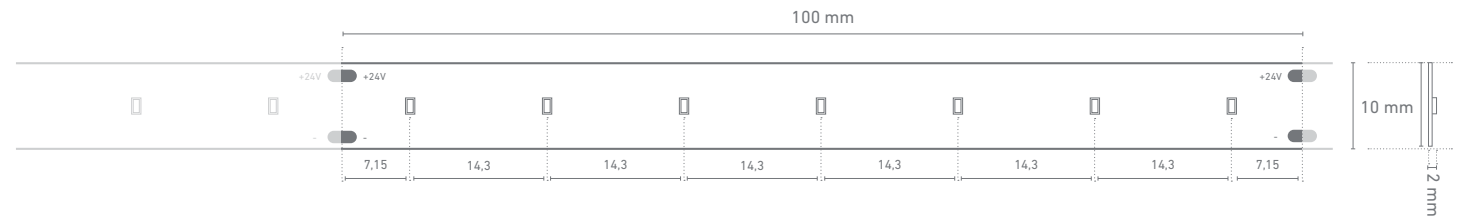

### BESCHREIBUNG | DESCRIPTION

- » flexibler, selbstklebender LED-Streifen | flexible, self-adhesive LED strip
- » ideal für Anwendungen im Innenbereich | ideal for indoor applications
- » rückseitig mit hochwertigem 3M-Doppelklebeband zur einfachen Montage | high-quality 3M double-sided adhesive tape on the back for easy mounting
- » teilbar mittels Schere an der Markierung | divisible with scissors at marking