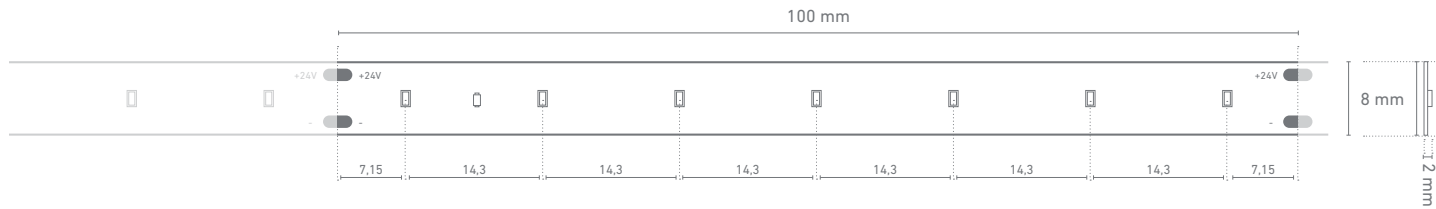

## LED STRIP BASIC 70 IP 54