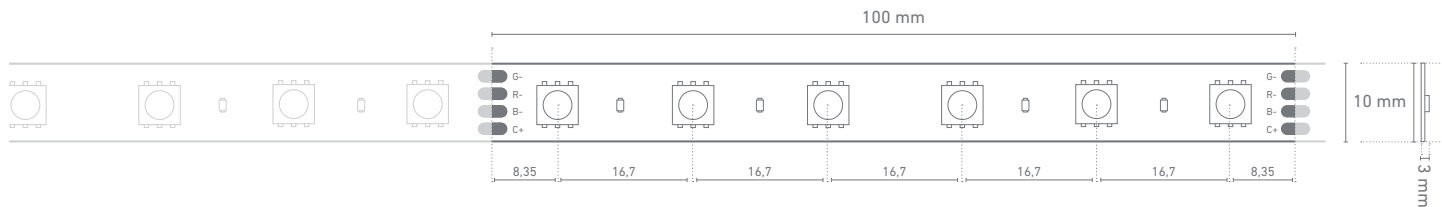

### BESCHREIBUNG | DESCRIPTION

- › flexibler, selbstklebender LED-Streifen mit Schutz vor Spritzwasser und Taufeuchte | flexible, self-adhesive LED strip with protection against splash water and dew dampness
- › ideal für Anwendungen im Innenbereich und im vor Witterung geschützten Außenbereich | ideal for indoor and outdoor areas protected from weather
- › die geringe Breite des Streifens von nur 10 mm ermöglicht die problemlose Verklebung in handelsüblichen Aluminium-LED-Profilen, welche für eine ausreichende Kühlung sorgen | the small width of the strip of only 10 mm enables problem-free adhesion in commercially available aluminium LED profiles, which are necessary for sufficient cooling
- › rückseitig mit hochwertigem 3M-Doppelklebeband zur einfachen Montage | high-quality 3M double-sided adhesive tape on the back for easy mounting