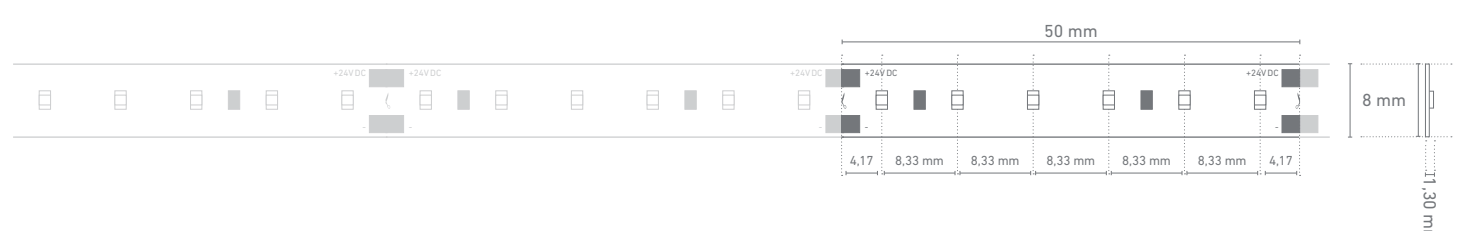

BESCHREIBUNG | DESCRIPTION

- » flexibler, selbstklebender LED-Streifen | flexible, self-adhesive LED strip
- » rückseitig mit hochwertigem 3M-Doppelklebeband zur einfachen Montage | high-quality 3M double-sided adhesive tape on the back for easy mounting
- » teilbar mittels Schere an der Markierung | divisible with scissors at marking

TECHNISCHE DATEN | TECHNICAL DATA

☐ AMBER | 81 lm/m | 9 lm/W
Artikel-Nr. | item no.: 51540922

24 V DC

8,6 W/m

120 LED/m

5 m Rolle | reel