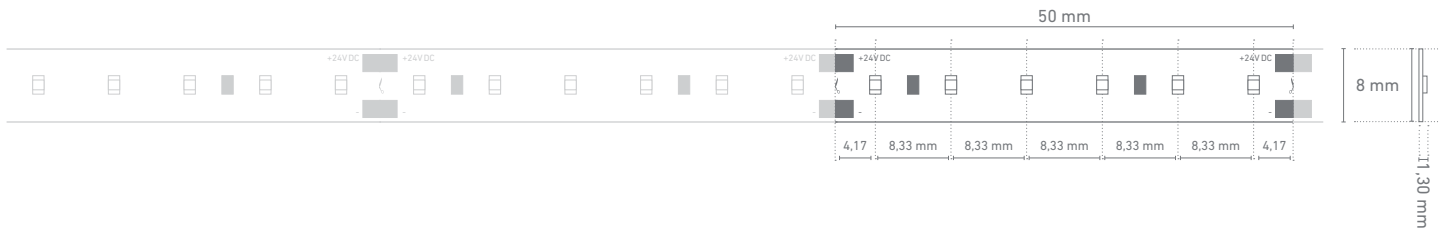

BESCHREIBUNG | DESCRIPTION

- » flexibler, selbstklebender LED-Streifen | flexible, self-adhesive LED strip
- » rückseitig mit hochwertigem 3M-Doppelklebeband zur einfachen Montage | high-quality 3M double-sided adhesive tape on the back for easy mounting
- » teilbar mittels Schere an der Markierung | divisible with scissors at marking

TECHNISCHE DATEN | TECHNICAL DATA

☐ RED | 94 lm/m | 11 lm/W
Artikel-Nr. | item no.: 51540911

24 V DC

8,6 W/m

120 LED/m

5 m Rolle | reel