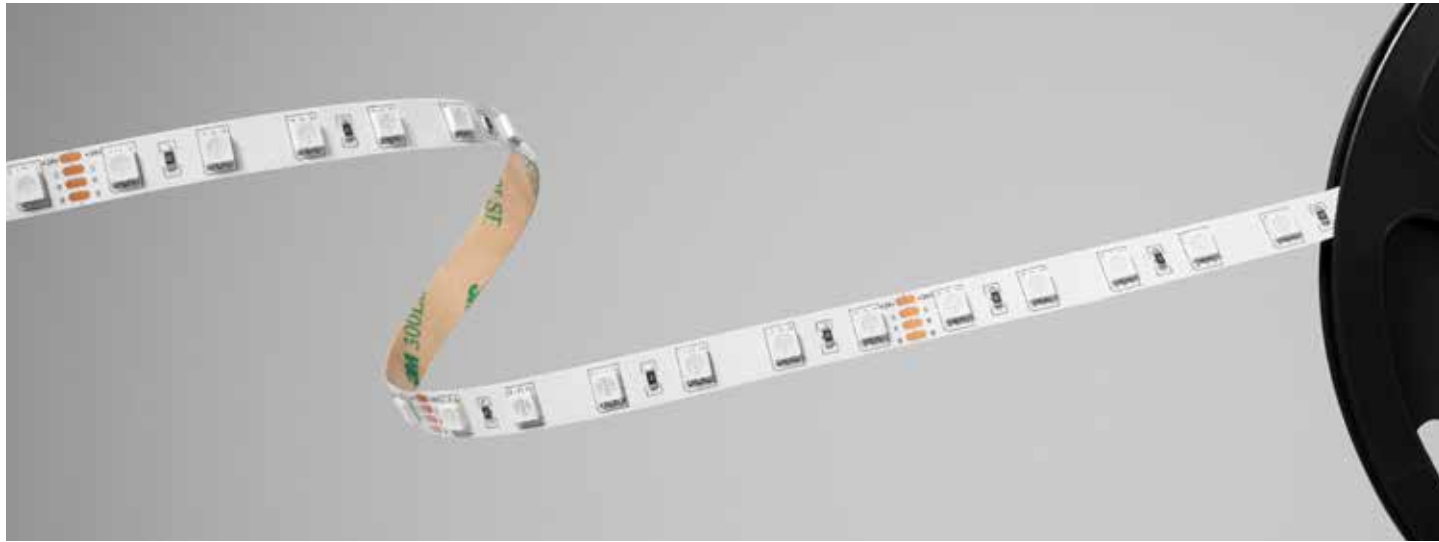

LED STRIP BASIC RGB

BESCHREIBUNG | DESCRIPTION

- » flexibler, selbstklebender LED-Streifen für Lichtlinien mit einstellbarer Farbe | flexible, self-adhesive LED strip for light lines with adjustable color
- » ideal für Anwendungen im Innenbereich | ideal for indoor applications
- » rückseitig mit hochwertigem 3M-Doppelklebeband zur einfachen Montage | high-quality 3M double-sided adhesive tape on the back for easy mounting
- » teilbar mittels Schere an der Markierung | divisible with scissors at marking

TECHNISCHE DATEN | TECHNICAL DATA

□ RGB | 360 lm/m | 25 lm/W
Artikel-Nr. | item no.: 51541331

24 V DC

14,4 W/m

60 LED/m

5 m
Rolle | reel

LED STRIP BASIC RGBW

BESCHREIBUNG | DESCRIPTION

- » flexibler, selbstklebender LED-Streifen für Lichtlinien mit einstellbarer Farbe | flexible, self-adhesive LED strip for light lines with adjustable color
- » ideal für Anwendungen im Innenbereich | ideal for indoor applications
- » teilbar mittels Schere an der Markierung | divisible by means of scissors at marking
- » rückseitig mit hochwertigem 3M-Doppelklebeband zur einfachen Montage | with high-quality 3M double-sided adhesive tape on the back for easy mounting

TECHNISCHE DATEN | TECHNICAL DATA

- RGB +typ. 2700 K | 1.120 lm/m | 58 lm/W
  Artikel-Nr. | item no.: 51542428
- RGB +typ. 3000 K | 1.140 lm/m | 59 lm/W
  Artikel-Nr. | item no.: 51542433
- RGB +typ. 4000 K | 1.180 lm/m | 61 lm/W
  Artikel-Nr. | item no.: 51542434

24 V DC

19,2 W/m

60 LED/m

typ. CRI Ra
> 90
weiß | white
color

5 m
Rolle | reel