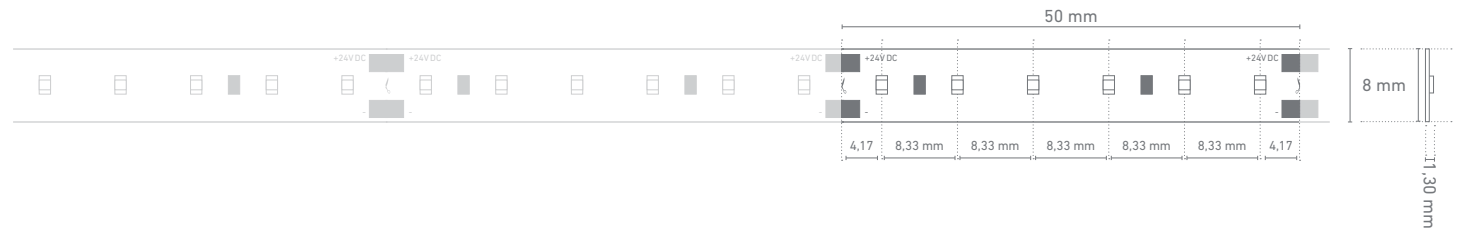

BESCHREIBUNG | DESCRIPTION

- » flexibler, selbstklebender LED-Streifen | flexible, self-adhesive LED strip
- » rückseitig mit hochwertigem 3M-Doppelklebeband zur einfachen Montage | high-quality 3M double-sided adhesive tape on the back for easy mounting
- » teilbar mittels Schere an der Markierung | divisible with scissors at marking

TECHNISCHE DATEN | TECHNICAL DATA

☐ GREEN | 672 lm/m | 81 lm/W
Artikel-Nr. | item no.: 51540913

24 V DC

8,6 W/m

120 LED/m

5 m Rolle | reel