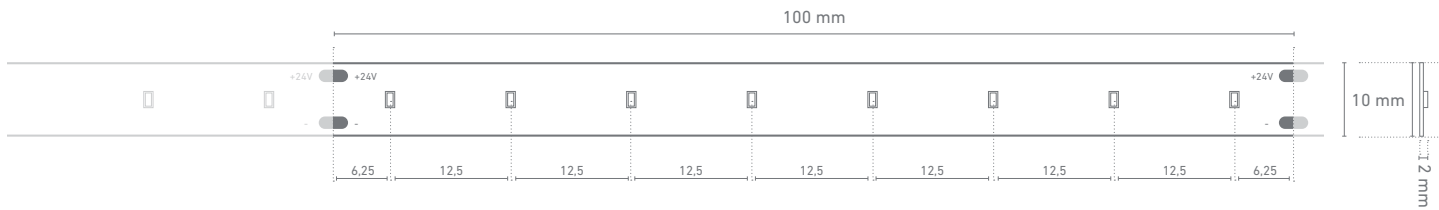

### BESCHREIBUNG | DESCRIPTION

- » flexibler, selbstklebender LED-Streifen | flexible, self-adhesive LED strip
- » ideal für Anwendungen im Innenbereich | ideal for indoor applications
- » rückseitig mit hochwertigem 3M-Doppelklebeband zur einfachen Montage | high-quality 3M double-sided adhesive tape on the back for easy mounting
- » teilbar mittels Schere an der Markierung | divisible with scissors at marking