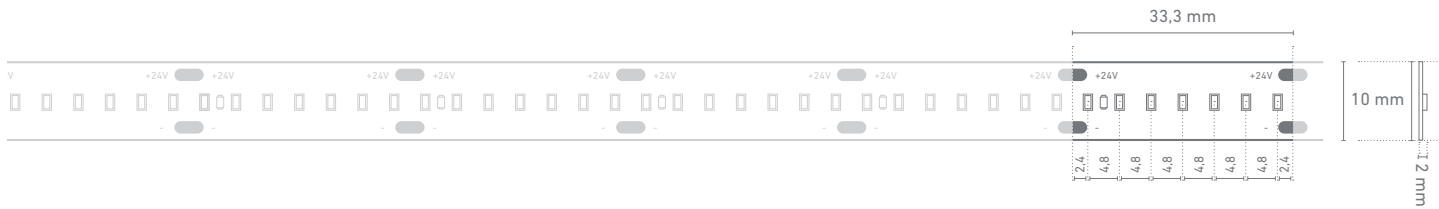

## LED STRIP BASIC 210 IP 54