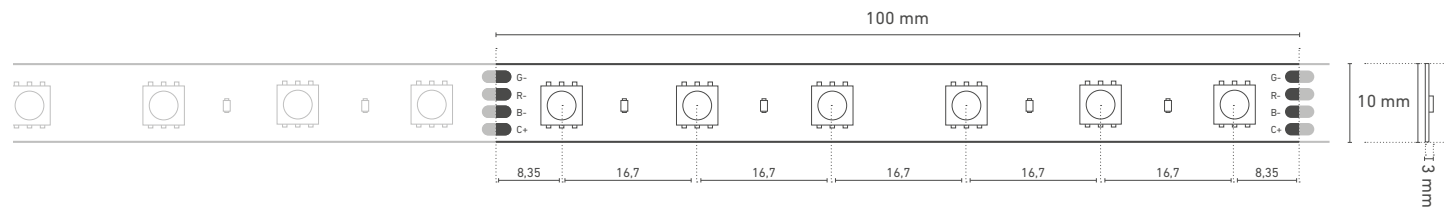

LED STRIP BASIC RGB

BESCHREIBUNG | DESCRIPTION

- » flexibler, selbstklebender LED-Streifen für Lichtlinien mit einstellbarer Farbe | flexible, self-adhesive LED strip for light lines with adjustable color
- » ideal für Anwendungen im Innenbereich | ideal for indoor applications
- » rückseitig mit hochwertigem 3M-Doppelklebeband zur einfachen Montage | high-quality 3M double-sided adhesive tape on the back for easy mounting
- » teilbar mittels Schere an der Markierung | divisible with scissors at marking

TECHNISCHE DATEN | TECHNICAL DATA

□ RGB | 360 lm/m | 25 lm/W
Artikel-Nr. | item no.: 51541331

24 V DC

14,4 W/m

60 LED/m

5 m
Rolle | reel