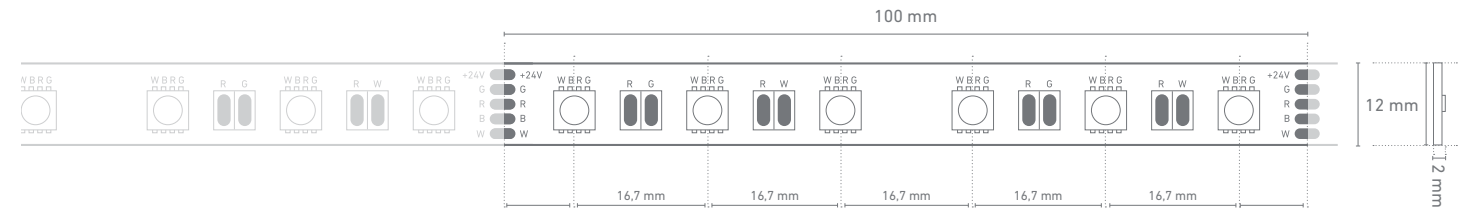

LED STRIP BASIC RGBW

BESCHREIBUNG | DESCRIPTION

- » flexibler, selbstklebender LED-Streifen für Lichtlinien mit einstellbarer Farbe | flexible, self-adhesive LED strip for light lines with adjustable color
- » ideal für Anwendungen im Innenbereich | ideal for indoor applications
- » teilbar mittels Schere an der Markierung | divisible by means of scissors at marking
- » rückseitig mit hochwertigem 3M-Doppelklebeband zur einfachen Montage | with high-quality 3M double-sided adhesive tape on the back for easy mounting

TECHNISCHE DATEN | TECHNICAL DATA

- RGB +typ. 2700 K | 1.120 lm/m | 58 lm/W
  Artikel-Nr. | item no.: 51542428
- RGB +typ. 3000 K | 1.140 lm/m | 59 lm/W
  Artikel-Nr. | item no.: 51542433
- RGB +typ. 4000 K | 1.180 lm/m | 61 lm/W
  Artikel-Nr. | item no.: 51542434

24 V DC

19,2 W/m

60 LED/m

typ. CRI Ra
> 90
weiß | white
color

5 m
Rolle | reel