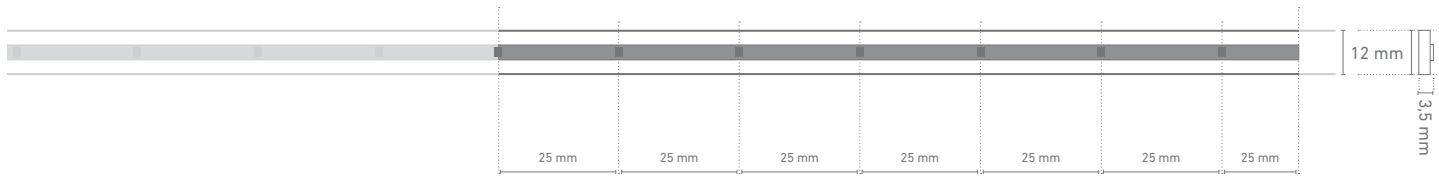

LED STRIP BASIC TOP VIEW 12 MM COB 280 IP 67

BESCHREIBUNG | DESCRIPTION

- › flexibler, selbstklebender LED-Streifen mit Schutz vor Wasser und Taufeuchte | flexible, self-adhesive LED strip with protection against splash water and dew dampness
- › homogener Lichtaustritt ab dem ersten Millimeter | uniform light emission from the first millimeter
- › ideal für Anwendungen im Innen- und Außenbereich (kein dauerhaftes Untertauchen) | ideal for indoor and outdoor areas (not suitable for permanent immersion underwater)
- › hohe Lichtqualität und naturgetreue Darstellung von Farben durch einen hohen Farbwiedergabeindex typ. CRI Ra > 90 | high quality of light and true-to-life representation of colors due to a high color rendering index typ. CRI Ra > 90
- › rückseitig mit hochwertigem 3M-Doppelklebeband zur einfachen Montage | high-quality 3M double-sided adhesive tape on the back for easy mounting

TECHNISCHE DATEN | TECHNICAL DATA

- ☐ typ. 2700 K | 1.410 lm/m | 98 lm/W
  Artikel-Nr. | item no.: 51542528
- ☐ typ. 3000 K | 1.460 lm/m | 101 lm/W
  Artikel-Nr. | item no.: 51542533
- ☐ typ. 4000 K | 1.512 lm/m | 105 lm/W
  Artikel-Nr. | item no.: 51542534

IP 67

24 V DC

14,4 W/m

280 LED/m

typ. CRI Ra > 90

5 m Rolle | reel

LED STRIP BASIC IP66/67 ZUBEHÖR | ACCESSORIES

MONTAGE-SET LED STRIP BASIC SIDE VIEW 8 MM

Artikel-Nr. | item no. 51540701

- › 20 Halteklammern und 20 Schrauben | 20 retaining brackets and 20 screws
- › 5 Einspeisekappen und 5 Endkappen | 5 in-feed caps and 5 end caps

- › für das einfache Anbringen und Konfektionieren des LED STRIP BASIC SIDE VIEW 8 mm | for easy installation and assembly of the LED STRIP BASIC SIDE VIEW 8 mm
- › Wiederherstellung des IP-Schutzes mittels handelsüblichen, neutralvernetzenden Silikons | restoration of IP protection means commercially available neutral-crosslinking silicone

MONTAGE-SET LED STRIP BASIC SIDE VIEW 11 MM

Artikel-Nr. | item no. 51540601

- › 20 Halteklammern und 20 Schrauben | 20 retaining brackets and 20 screws
- › 5 Einspeisekappen und 5 Endkappen | 5 in-feed caps and 5 end caps

- › für das einfache Anbringen und Konfektionieren des LED STRIP BASIC SIDE VIEW 11 mm | for easy installation and assembly of the LED STRIP BASIC SIDE VIEW 11 mm
- › Wiederherstellung des IP-Schutzes mittels handelsüblichen, neutralvernetzenden Silikons | restoration of IP protection means commercially available neutral-crosslinking silicone

MONTAGE-SET LED STRIP BASIC TOP VIEW 4 MM

Artikel-Nr. | item no. 51540501

- › 20 Halteklammern und 20 Schrauben | 20 retaining brackets and 20 screws
- › 5 Einspeisekappen und 5 Endkappen | 5 in-feed caps and 5 end caps

- › für das einfache Anbringen und Konfektionieren des LED STRIP BASIC TOP VIEW 4 mm | for easy installation and assembly of the LED STRIP BASIC TOP VIEW 4 mm
- › Wiederherstellung des IP-Schutzes mittels handelsüblichen, neutral vernetzenden Silikons | restoration of IP protection means commercially available neutral-crosslinking silicone

ZUBEHÖR | ACCESSORIES LED STRIP BASIC TOP VIEW 12 MM COB 280 IP 67

Artikel-Nr. | item no. 51542501