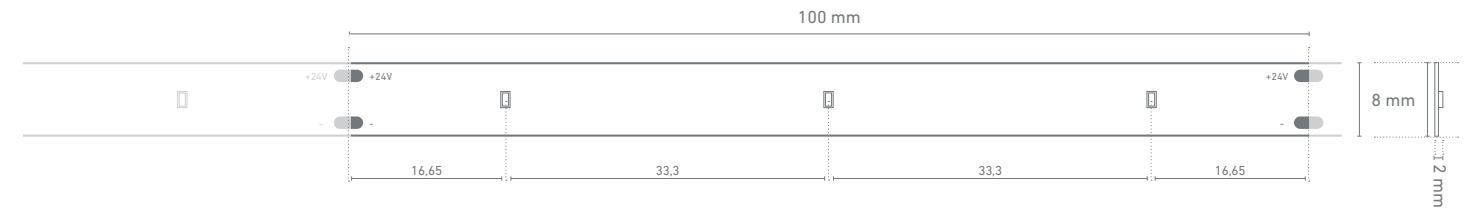

LED STRIP BASIC 30 IP 54

BESCHREIBUNG | DESCRIPTION

- » flexibler, selbstklebender LED-Streifen mit Schutz vor Spritzwasser und Taufeuchte | flexible, self-adhesive LED strip with protection against splash water and dew dampness
- » ideal für Anwendungen im Innenbereich und im vor Witterung geschützten Außenbereich | ideal for indoor and outdoor areas protected from weather
- » hohe Lichtqualität und naturgetreue Darstellung von Farben durch einen hohen Farbwiedergabeindex typ. CRI Ra > 90 | high light quality and natural display of colors through a high color rendering index typ. CRI Ra > 90
- » die geringe Breite des Streifens von nur 8 mm ermöglicht die problemlose Verklebung in handelsüblichen Aluminium-LED-Profilen, welche für eine ausreichende Kühlung sorgen | the small width of the strip of only 8 mm enables problem-free adhesion in commercially available aluminium LED profiles, which are necessary for sufficient cooling

TECHNISCHE DATEN | TECHNICAL DATA

- ☐ typ. 2700 K | 160 lm/m | 65 lm/W
  Artikel-Nr. | item no.: 51540428
- ☐ typ. 3000 K | 160 lm/m | 65 lm/W
  Artikel-Nr. | item no.: 51540433
- ☐ typ. 4000 K | 173 lm/m | 72 lm/W
  Artikel-Nr. | item no.: 51540434

IP 54

12 V DC

2,4 W/m

30 LED/m

typ. CRI Ra > 90

5m Rolle | reel