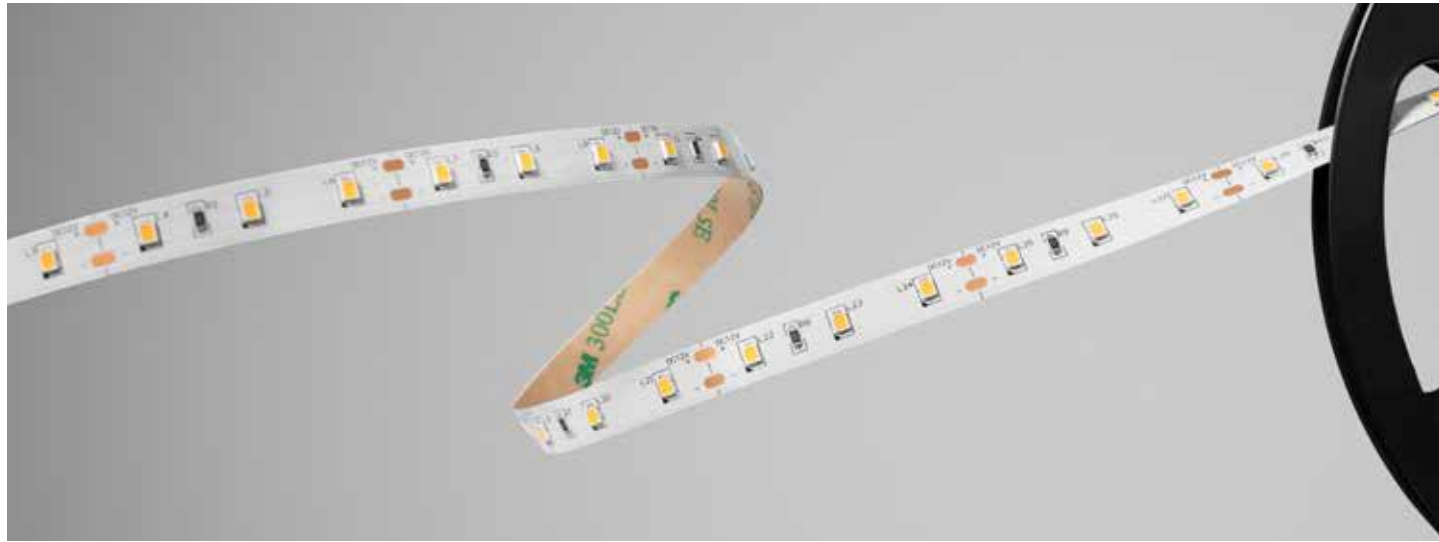

LED STRIP BASIC 60

BESCHREIBUNG | DESCRIPTION

- » flexibler, selbstklebender LED-Streifen | flexible, self-adhesive LED strip
- » ideal für Anwendungen im Innenbereich | ideal for indoor applications
- » rückseitig mit hochwertigem 3M-Doppelklebeband zur einfachen Montage | high-quality 3M double-sided adhesive tape on the back for easy mounting
- » teilbar mittels Schere an der Markierung | divisible with scissors at marking

TECHNISCHE DATEN | TECHNICAL DATA

☐ typ. 2700 K | 630 lm/m | 90 lm/W
Artikel-Nr. | item no.: 51541128

☐ typ. 3000 K | 650 lm/m | 93 lm/W
Artikel-Nr. | item no.: 51541133

☐ typ. 4000 K | 700 lm/m | 100 lm/W
Artikel-Nr. | item no.: 51541134

12 V DC

7 W/m

60 LED/m

typ. CRI Ra
> 80

5 m
Rolle | reel

LED STRIP BASIC 70

BESCHREIBUNG | DESCRIPTION

- » flexibler, selbstklebender LED-Streifen | flexible, self-adhesive LED strip
- » ideal für Anwendungen im Innenbereich | ideal for indoor applications
- » rückseitig mit hochwertigem 3M-Doppelklebeband zur einfachen Montage | high-quality 3M double-sided adhesive tape on the back for easy mounting
- » teilbar mittels Schere an der Markierung | divisible with scissors at marking

TECHNISCHE DATEN | TECHNICAL DATA

☐ typ. 2700 K | 630 lm/m | 105 lm/W
Artikel-Nr. | item no.: 51541228

☐ typ. 3000 K | 650 lm/m | 108 lm/W
Artikel-Nr. | item no.: 51541233

☐ typ. 4000 K | 700 lm/m | 117 lm/W
Artikel-Nr. | item no.: 51541234

24 V DC

6 W/m

70 LED/m

typ. CRI Ra
> 80

5 m
Rolle | reel