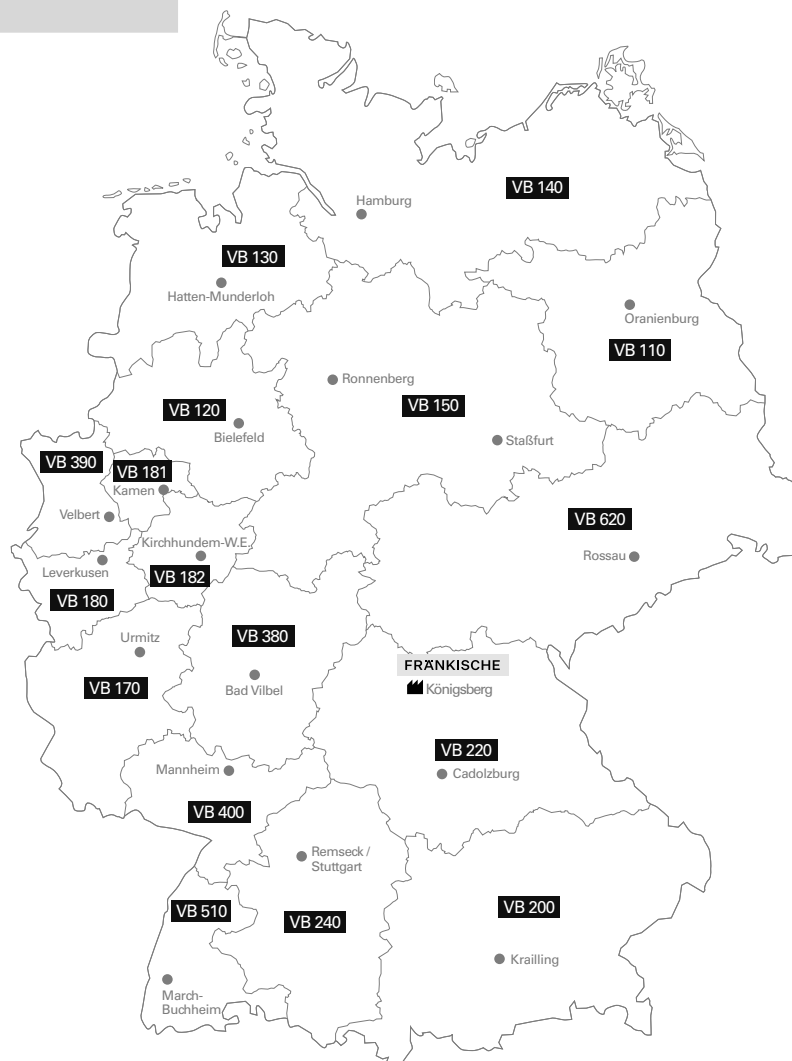

**VB 390
Velbert**

**VB 120
Bielefeld**

Schardt OHG
Elektro-System-Technik
Bunsenstraße 10
42551 Velbert
Postfach 101153 · 42511 Velbert

Telefon 02051 28 06-0
Telefax 02051 28 06-29

info@schardtohg.de
www.schardtohg.de

**VB 400
Mannheim**

Ralph Knobloch
Vertretung der Elektroindustrie
Soldnerstraße 4
68219 Mannheim

Telefon 0621 84 25 67-0
Telefax 0621 84 25 67-11

knobloch@r-knobloch.de
www.r-knobloch.de

**VB 510
March-Buchheim**

Hipp-Industrievertretungs-GmbH
Am Galgenacker 11
79232 March-Buchheim

Telefon 0761 40 24 25
Telefax 0761 40 83 51

info@hipp-gmbh-fr.de
www.hipp-gmbh-fr.de

**VB 620
Rossau**

Industrievertretung Ott GmbH
Am Rossauer Wald 6
09661 Rossau

Telefon 037207 4 05-0
Telefax 037207 4 05-33

info@iv-ott.de
www.iv-ott.de