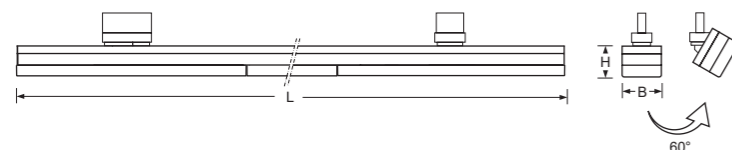

clip-TTS

lichtwerk
inspired by light

clip-TTS an Stromschiene DPSN

clip-TTS

Gehäuse

Gehäuse aus Stahlblech verkehrsweiß (ähnlich RAL 9016) pulverbeschichtet, schwarz (ähnlich RAL 9005) oder weißaluminium (ähnlich RAL 9006) lackiert. Weitere RAL-Farben auf Anfrage. Ideale Ausleuchtung von vertikalen Beleuchtungsflächen dank bis zu 60° schwenkbaren Leuchtenkörper.

clip-TTS-OTB

IP20

Lichttechnik-OTB

Direkt tief-breitstrahlend. Transluzente Einzellinsenoptik aus Acryl mit seitlicher Abstrahlung. Geeignet für Bildschirmarbeitsplätze nach DIN-EN 12464-1, $65^\circ < 3000 \text{ cd/m}^2$. Bemessungslebensdauer = L80 B10 50.000h. Lichtfarbe: 4000K. Optional: 3000K. Weitere Lichtfarben auf Anfrage.

clip-TTS-OA

IP20

Lichttechnik-OA

Direkt asymmetrisch strahlend. Transluzente Einzellinsenoptik aus Acryl mit seitlicher Abstrahlung. Bemessungslebensdauer = L80 B10 50.000h. Lichtfarbe: 4000K. Optional: 3000K. Weitere Lichtfarben auf Anfrage.