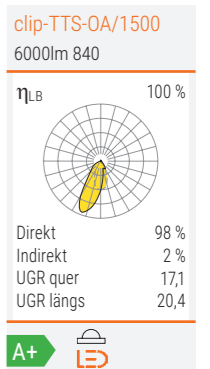

clip-TTS-OTB

IP20

Lichttechnik-OTB

Direkt tief-breitstrahlend. Transluzente Einzellinsenoptik aus Acryl mit seitlicher Abstrahlung. Geeignet für Bildschirmarbeitsplätze nach DIN-EN 12464-1, $65^\circ < 3000 \text{ cd/m}^2$. Bemessungslebensdauer = L80 B10 50.000h. Lichtfarbe: 4000K. Optional: 3000K. Weitere Lichtfarben auf Anfrage.

clip-TTS-OA

IP20

Lichttechnik-OA

Direkt asymmetrisch strahlend. Transluzente Einzellinsenoptik aus Acryl mit seitlicher Abstrahlung. Bemessungslebensdauer = L80 B10 50.000h. Lichtfarbe: 4000K. Optional: 3000K. Weitere Lichtfarben auf Anfrage.