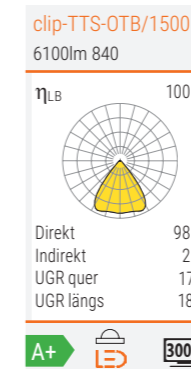

clip-TTS

lichtwerk
inspired by light

clip-TTS an Stromschiene DPSN

clip-TTS

Gehäuse

Gehäuse aus Stahlblech verkehrsweiß (ähnlich RAL 9016) pulverbeschichtet, schwarz (ähnlich RAL 9005) oder weißaluminium (ähnlich RAL 9006) lackiert. Weitere RAL-Farben auf Anfrage. Ideale Ausleuchtung von vertikalen Beleuchtungsflächen dank bis zu 60° schwenkbaren Leuchtenkörper.

clip-TTS-OTB

IP20

Lichttechnik-OTB

Direkt tief-breitstrahlend. Transluzente Einzellinsenoptik aus Acryl mit seitlicher Abstrahlung. Geeignet für Bildschirmarbeitsplätze nach DIN-EN 12464-1, $65^\circ < 3000 \text{ cd/m}^2$. Bemessungslebensdauer = L80 B10 50.000h. Lichtfarbe: 4000K. Optional: 3000K. Weitere Lichtfarben auf Anfrage.

clip-TTS-OA

IP20

Lichttechnik-OA

Direkt asymmetrisch strahlend. Transluzente Einzellinsenoptik aus Acryl mit seitlicher Abstrahlung. Bemessungslebensdauer = L80 B10 50.000h. Lichtfarbe: 4000K. Optional: 3000K. Weitere Lichtfarben auf Anfrage.